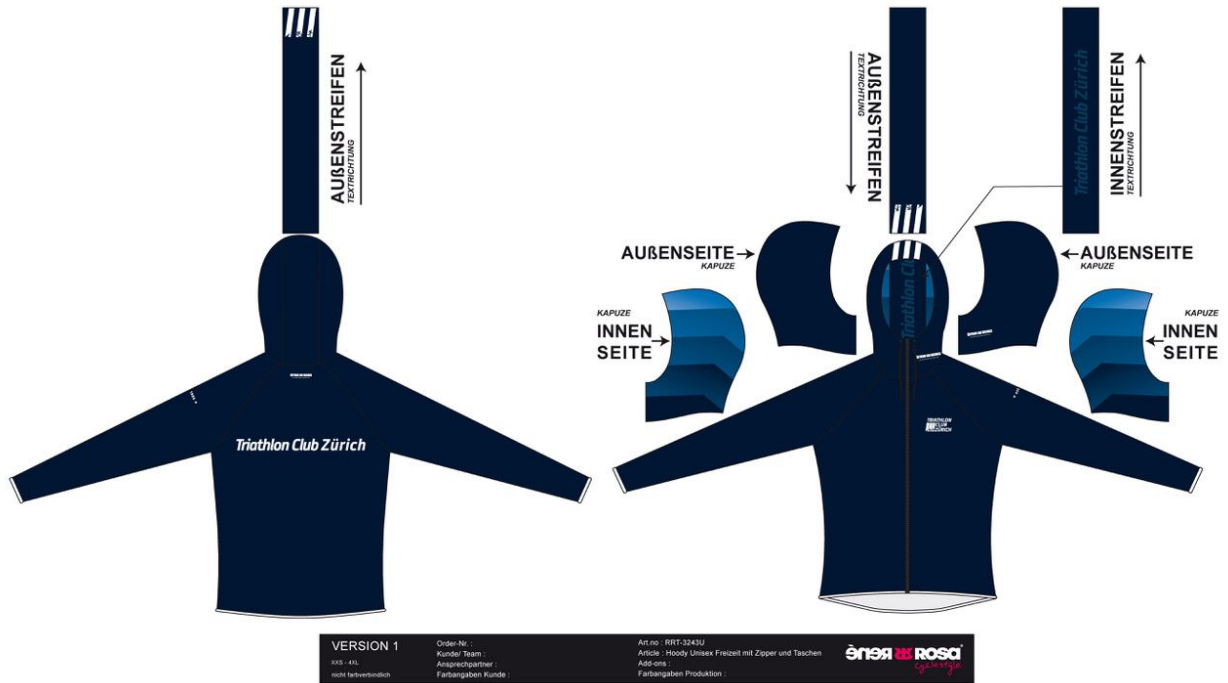

Hoodie Sweater RRT-3243U

1 Stück	5 Stück	10 Stück	20 Stück	30 Stück	50 Stück	100 Stück
123.63	101.13	100.54	93.17	89.48	83.34	78.43

Preise von 3242U